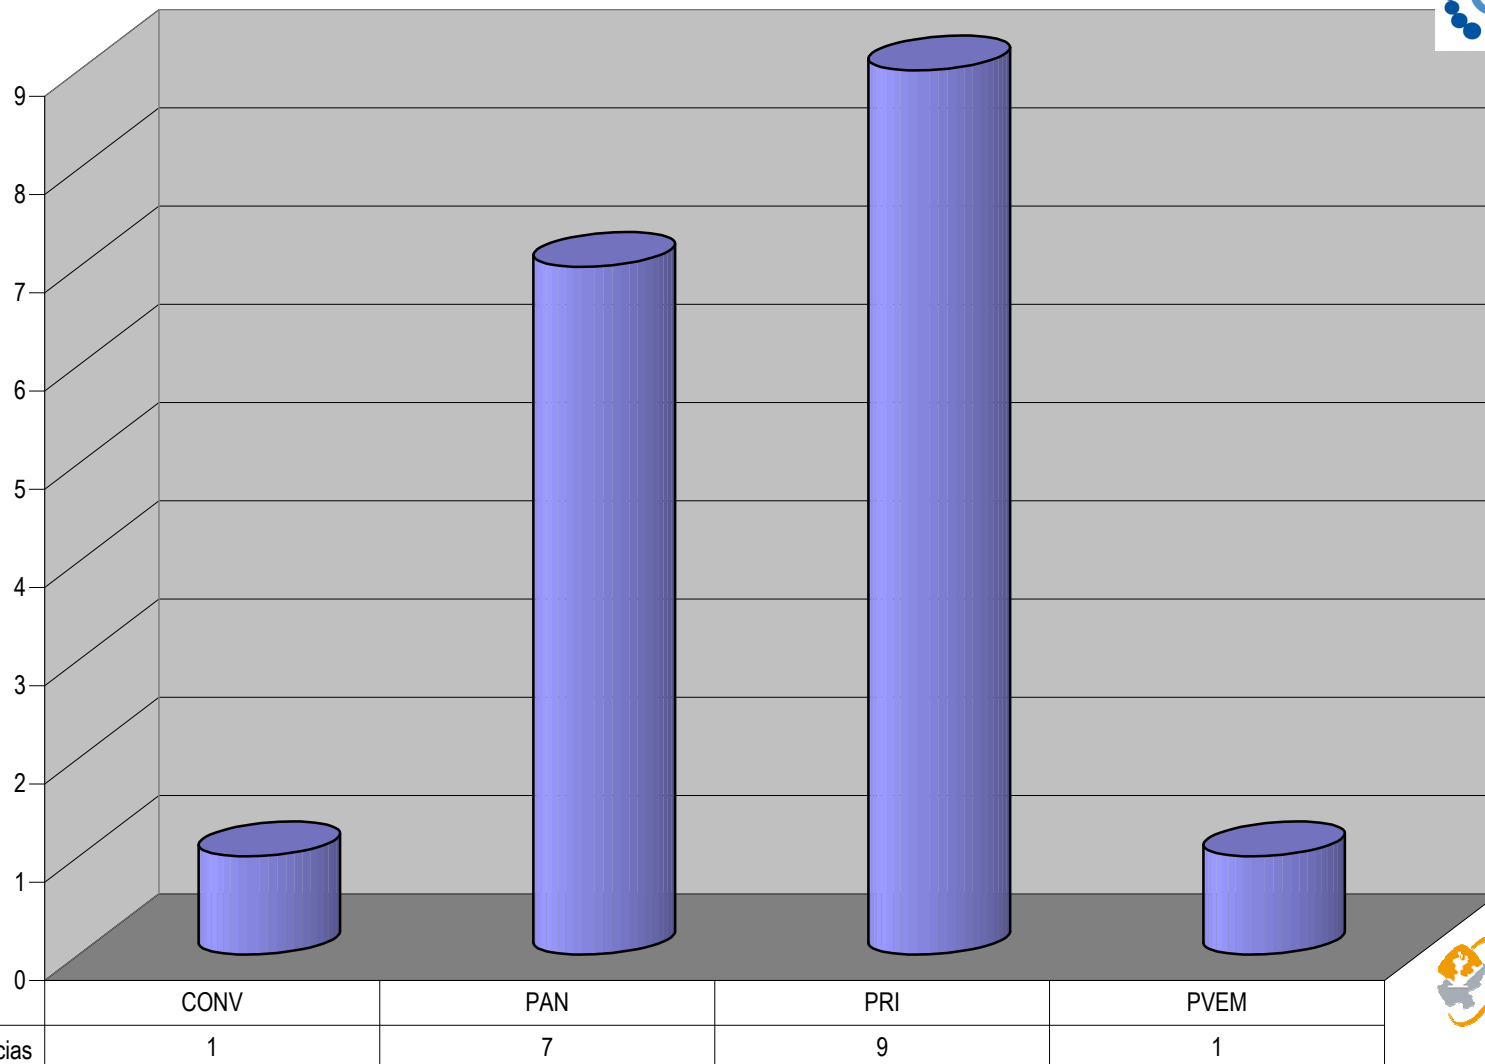

Partido

Grupo (Todas)

GRAFICO DEL TOTAL NOTAS INFORMATIVAS, POR PARTIDO Y MEDIO TELEVISIVO
(EN PORCENTAJE)

Cualquier Partido Político o Coalición no reflejado en la presente gráfica indica de que no tuvo participación en el Periodo del Informe y el Grupo Respectivo, al igual que cualquier medio o programa no señalado indica que no tuvo notas en el periodo.

Grupo Megacable

Contar de Siglas

GRAFICO DEL TOTAL NOTAS INFORMATIVAS, POR PARTIDO Y MEDIO TELEVISIVO (EN NUMERO DE NOTAS)

Programa
■ Meganoticias

Cualquier Partido Político o Coalición no reflejado en la presente gráfica indica de que no tuvo participación en el Periodo del Informe y el Grupo Respectivo, al igual que cualquier medio o programa no señalado indica que no tuvo notas en el periodo.