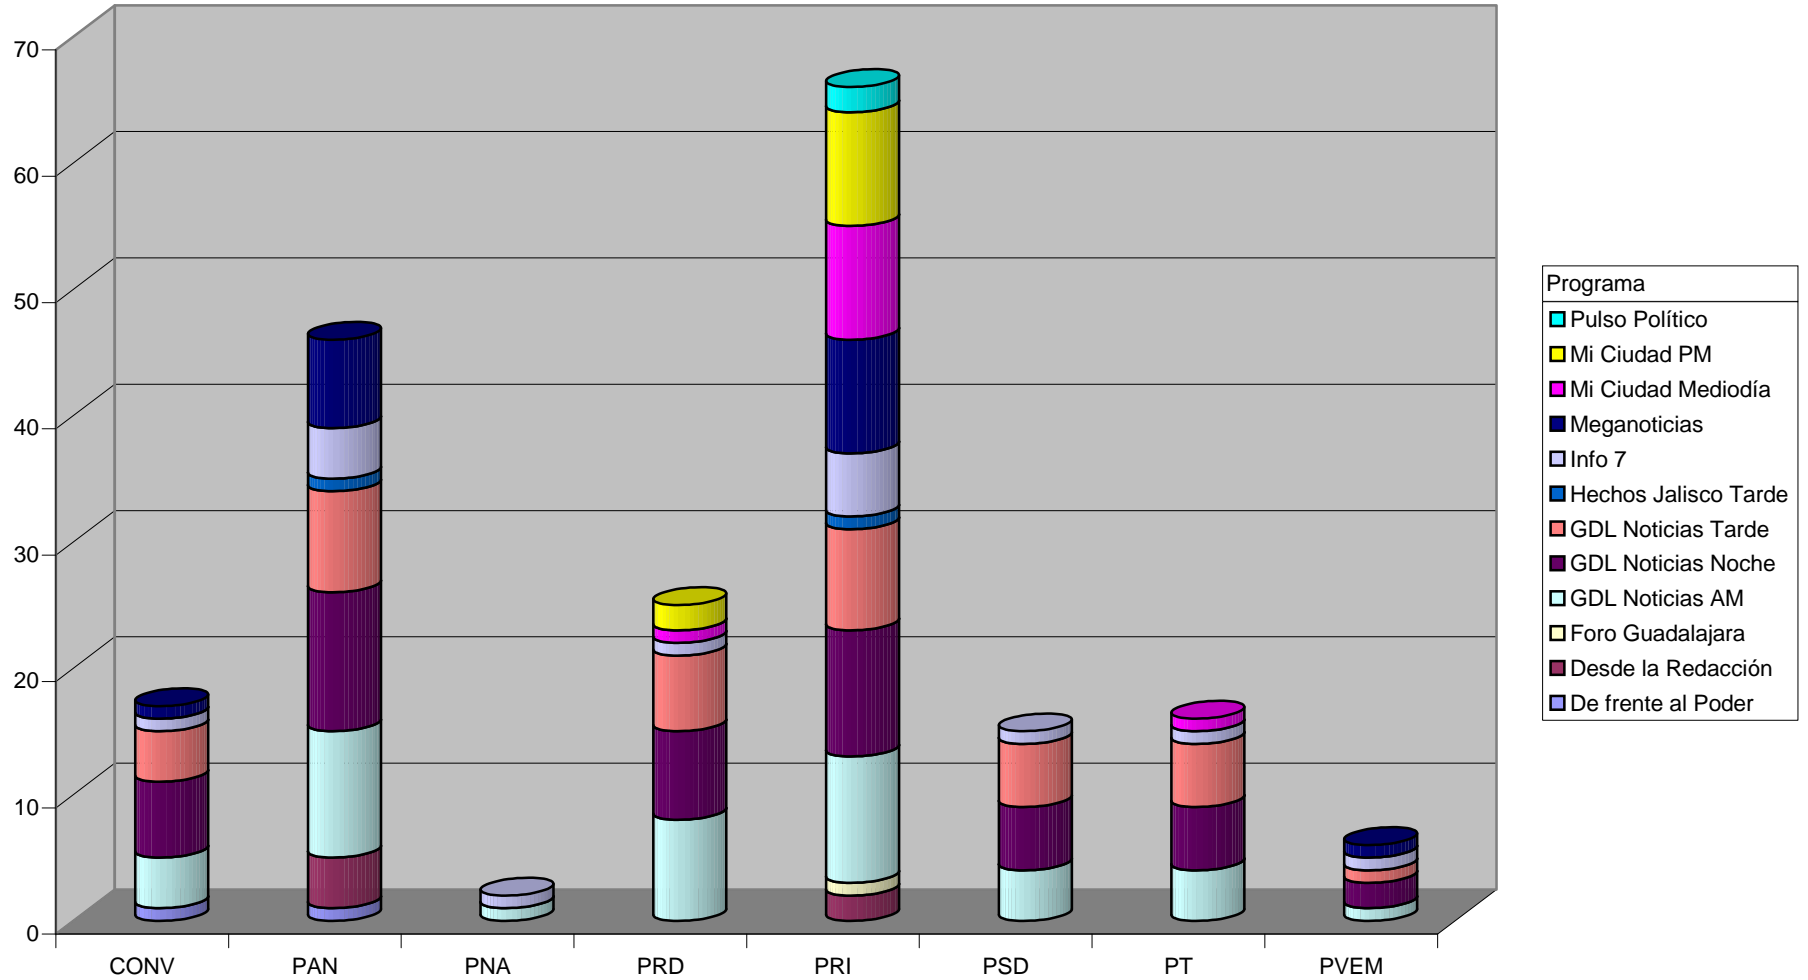

Grupo (Todas)

CONCENTRADO DEL TOTAL DE NOTAS INFORMATIVAS, POR PARTIDO POLITICO Y MEDIO TELEVISIVO Del 18 al 24 de Mayo del 2009

Contar de Siglas

Cualquier Partido Político o Coalición no reflejado en la presente gráfica indica de que no tuvo participación en el Periodo del Informe y el Grupo Respectivo, al igual que cualquier medio o programa no señalado indica que no tuvo notas en el periodo.

Partido

Grupo (Todas)

GRAFICO DEL TOTAL NOTAS INFORMATIVAS, POR PARTIDO Y MEDIO TELEVISIVO
(EN PORCENTAJE)

Cualquier Partido Político o Coalición no reflejado en la presente gráfica indica de que no tuvo participación en el Periodo del Informe y el Grupo Respectivo, al igual que cualquier medio o programa no señalado indica que no tuvo notas en el periodo.

Grupo Megacable

Contar de Siglas

GRAFICO DEL TOTAL NOTAS INFORMATIVAS, POR PARTIDO Y MEDIO TELEVISIVO (EN NUMERO DE NOTAS)

Programa
■ Meganoticias

Cualquier Partido Político o Coalición no reflejado en la presente gráfica indica de que no tuvo participación en el Periodo del Informe y el Grupo Respectivo, al igual que cualquier medio o programa no señalado indica que no tuvo notas en el periodo.