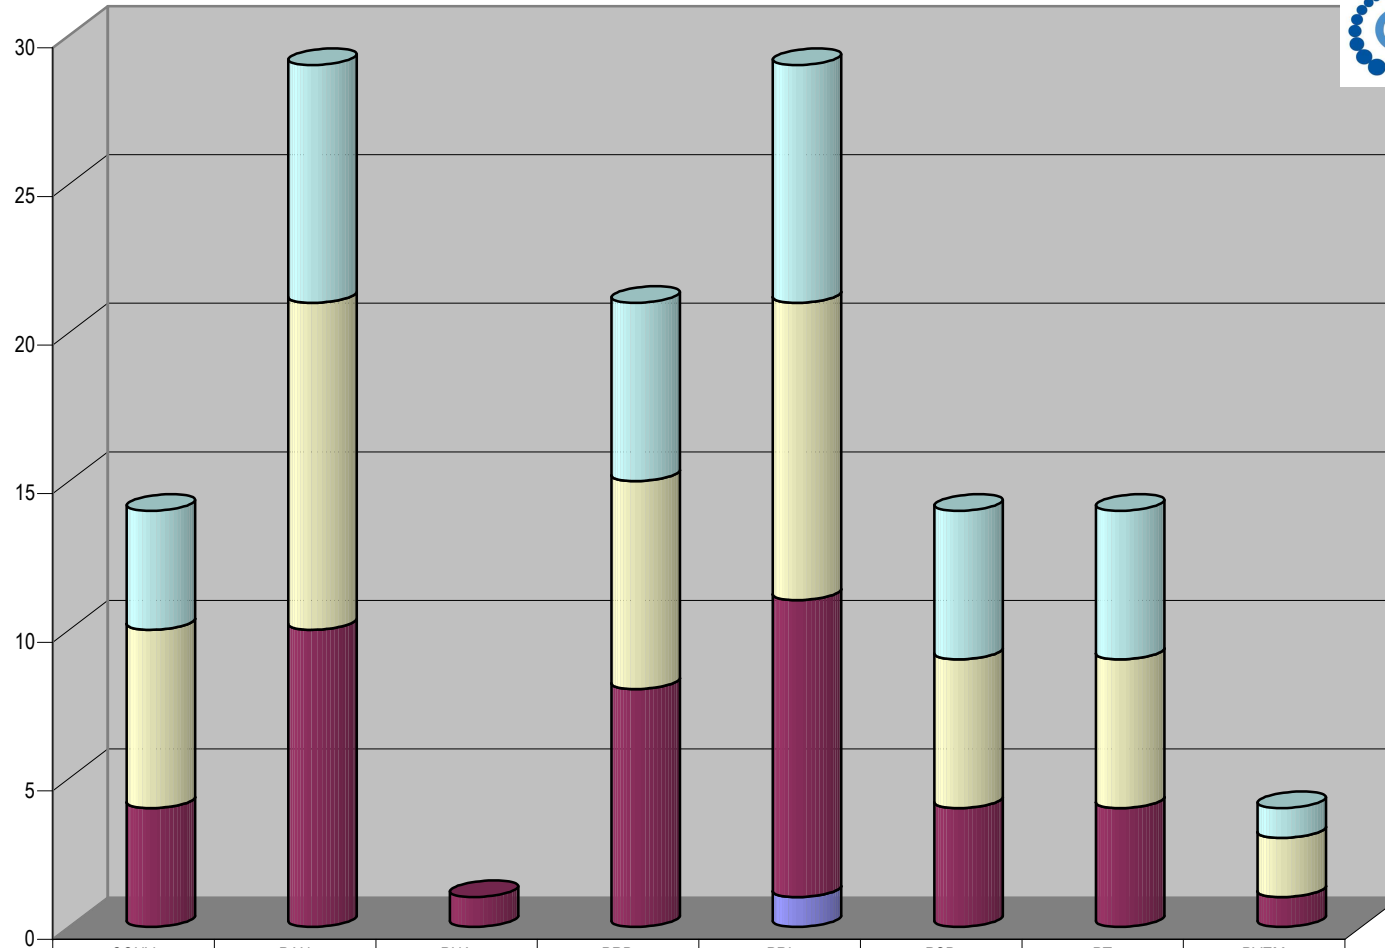

Grupo Televisa

Contar de Siglas

GRAFICO DEL TOTAL NOTAS INFORMATIVAS, POR PARTIDO Y MEDIO TELEVISIVO (EN NUMERO DE NOTAS)

Programa	
■	GDL Noticias Tarde
■	GDL Noticias Noche
■	GDL Noticias AM
■	Foro Guadalajara

	CONV	PAN	PNA	PRD	PRI	PSD	PT	PVEM
■ GDL Noticias Tarde	4	8		6	8	5	5	1
■ GDL Noticias Noche	6	11		7	10	5	5	2
■ GDL Noticias AM	4	10	1	8	10	4	4	1
■ Foro Guadalajara					1			

Cualquier Partido Político o Coalición no reflejado en la presente gráfica indica de que no tuvo participación en el Periodo del Informe y el Grupo Respectivo, al igual que cualquier medio o programa no señalado indica que no tuvo notas en el periodo.

Partido