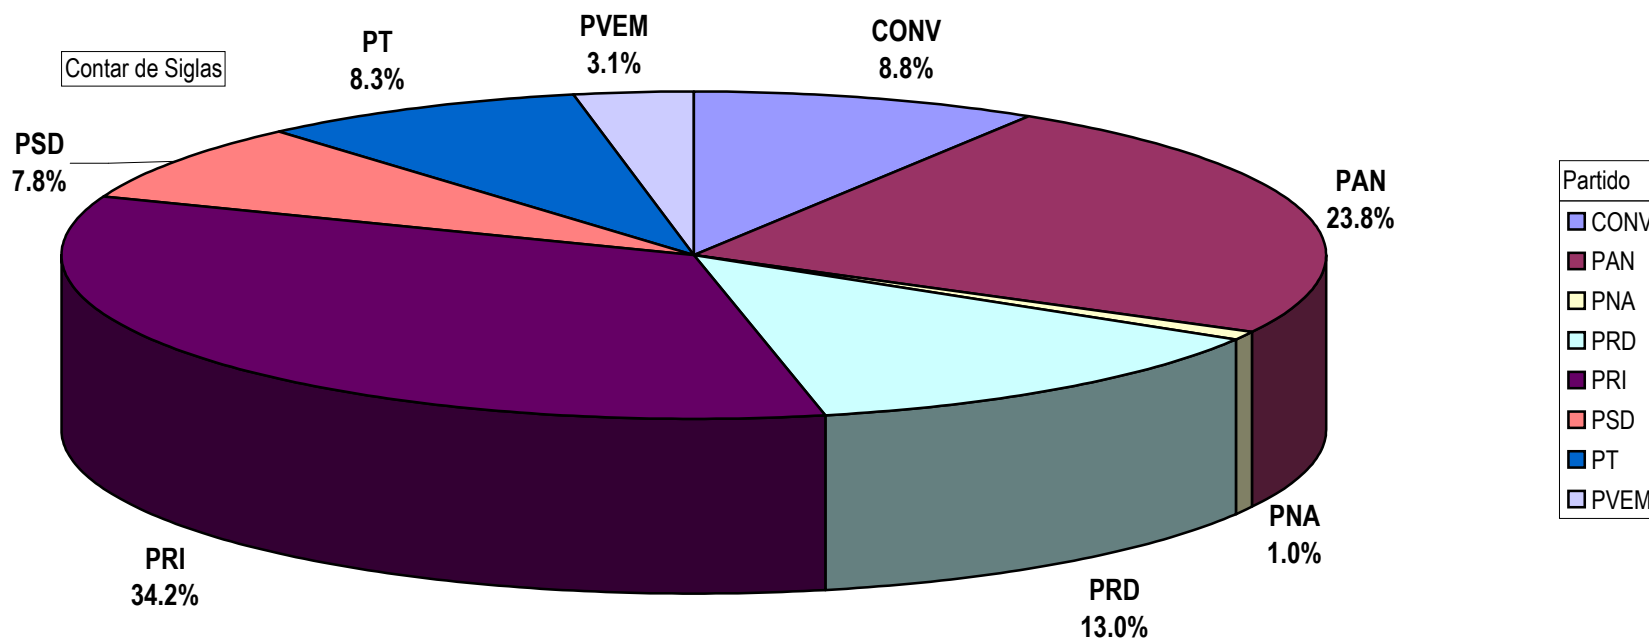

Grupo (Todas)

CONCENTRADO DEL TOTAL DE NOTAS INFORMATIVAS, POR PARTIDO POLITICO Y MEDIO TELEVISIVO Del 18 al 24 de Mayo del 2009

Contar de Siglas

Cualquier Partido Político o Coalición no reflejado en la presente gráfica indica de que no tuvo participación en el Periodo del Informe y el Grupo Respectivo, al igual que cualquier medio o programa no señalado indica que no tuvo notas en el periodo.

Partido

Grupo (Todas)

GRAFICO DEL TOTAL NOTAS INFORMATIVAS, POR PARTIDO Y MEDIO TELEVISIVO
(EN PORCENTAJE)

Cualquier Partido Político o Coalición no reflejado en la presente gráfica indica de que no tuvo participación en el Periodo del Informe y el Grupo Respectivo, al igual que cualquier medio o programa no señalado indica que no tuvo notas en el periodo.

Grupo Megacable

Contar de Siglas

GRAFICO DEL TOTAL NOTAS INFORMATIVAS, POR PARTIDO Y MEDIO TELEVISIVO (EN NUMERO DE NOTAS)

Programa
■ Meganoticias

Cualquier Partido Político o Coalición no reflejado en la presente gráfica indica de que no tuvo participación en el Periodo del Informe y el Grupo Respectivo, al igual que cualquier medio o programa no señalado indica que no tuvo notas en el periodo.