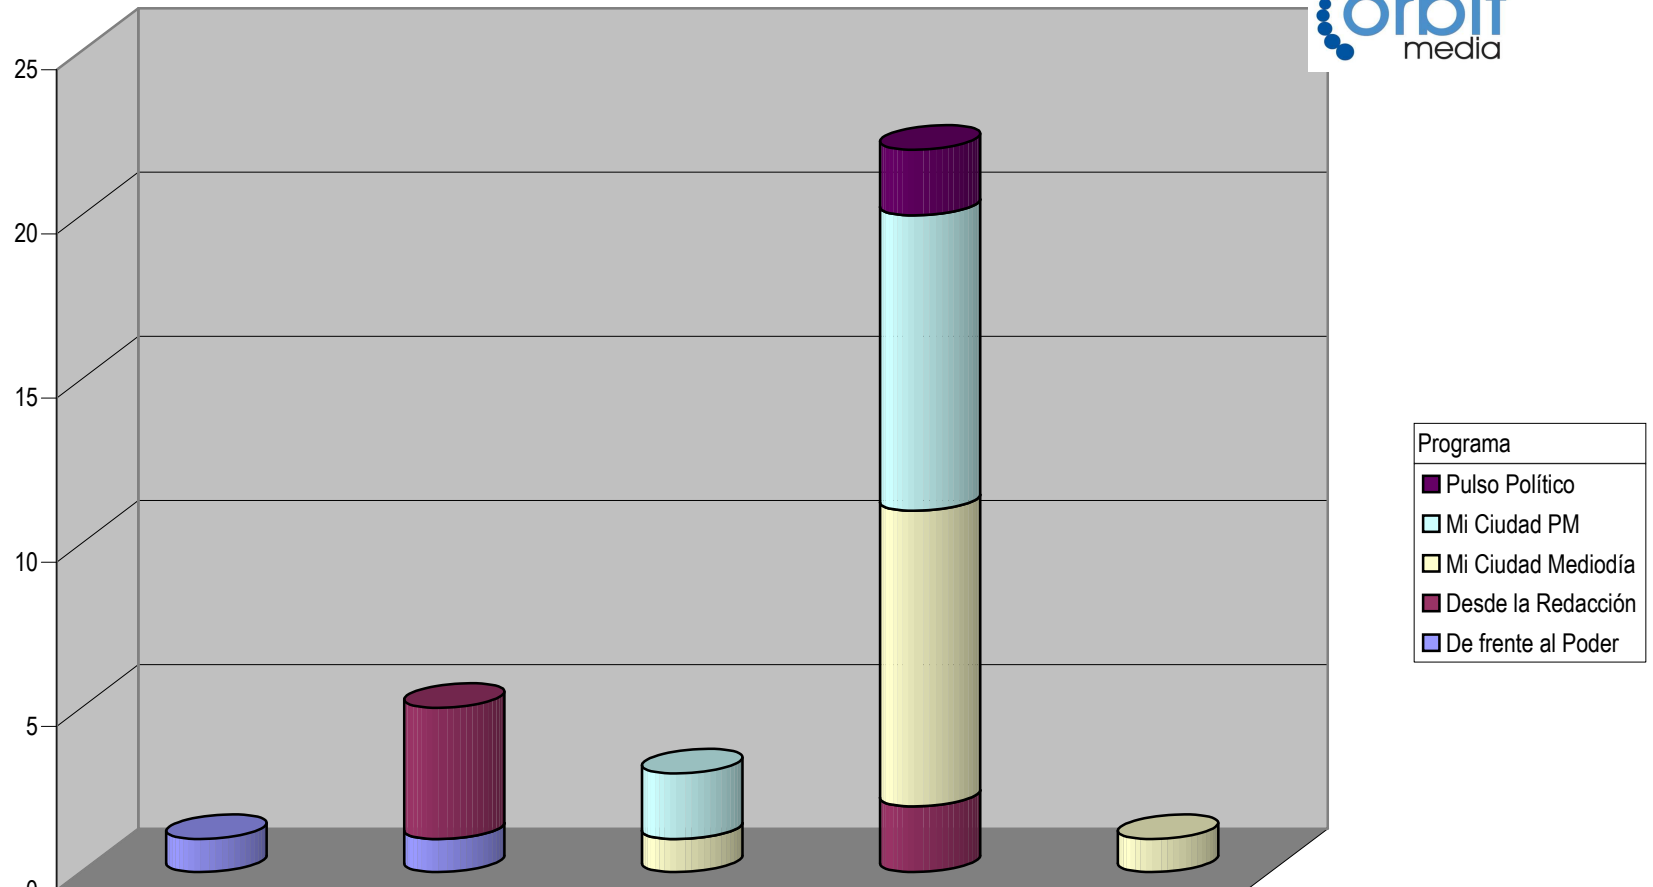

Grupo Telecable

Contar de Siglas

GRAFICO DEL TOTAL NOTAS INFORMATIVAS, POR PARTIDO Y MEDIO TELEVISIVO
(EN NUMERO DE NOTAS)

Programa	
■	Pulso Político
■	Mi Ciudad PM
■	Mi Ciudad Mediodía
■	Desde la Redacción
■	De frente al Poder

	CONV	PAN	PRD	PRI	PT
■ Pulso Político				2	
■ Mi Ciudad PM			2	9	
■ Mi Ciudad Mediodía			1	9	1
■ Desde la Redacción		4		2	
■ De frente al Poder	1	1			

Cualquier Partido Político o Coalición no reflejado en la presente gráfica indica de que no tuvo participación en el Periodo del Informe y el Grupo Respectivo, al igual que cualquier medio o programa no señalado indica que no tuvo notas en el periodo.

Partido